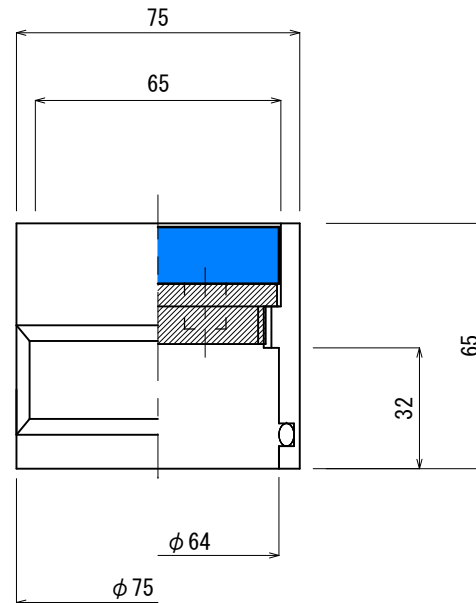

品番	品名	材質
①	本体	SCS13
②	キャップ	硬質プラスチック
③	ゴム栓	CR
④	オリング	NBR
⑤	接続管	HIVP、SGP

※ゴムキャップ 青色
バルブマーク彫りこみ

名	バルブボックス ST-65SB				
称	(車道用)				
仕					
様	接続管	HIVP-50	SGP-50		
縮	S=1/2	作成者	江尻	承認者	佐藤
尺					
<small>SNOW TECHNOLOGY</small> 株式会社 ユーテック					