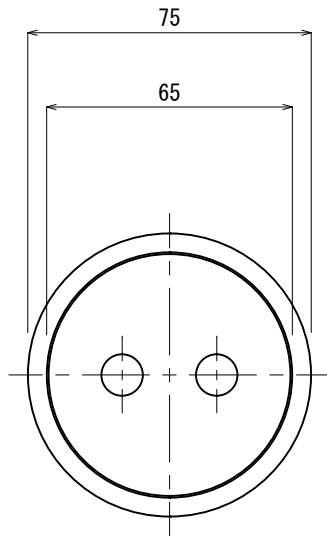

品番	品名	材質
①	本体	SCS13
②	キャップ	硬質プラスチック
③	ゴム栓	CR
④	オリング	NBR
⑤	接続管	HIVP、SGP

※ゴムキャップ 青色
バルブマーク彫りこみ

名	バルブボックス ST-65SB				
称	(車道用)				
仕					
様	接続管	HIVP-50	SGP-50		
縮	S=1/2	作成者	江尻	承認者	佐藤
尺					
<small>SNOW TECHNOLOGY</small> 株式会社 ユーテック					