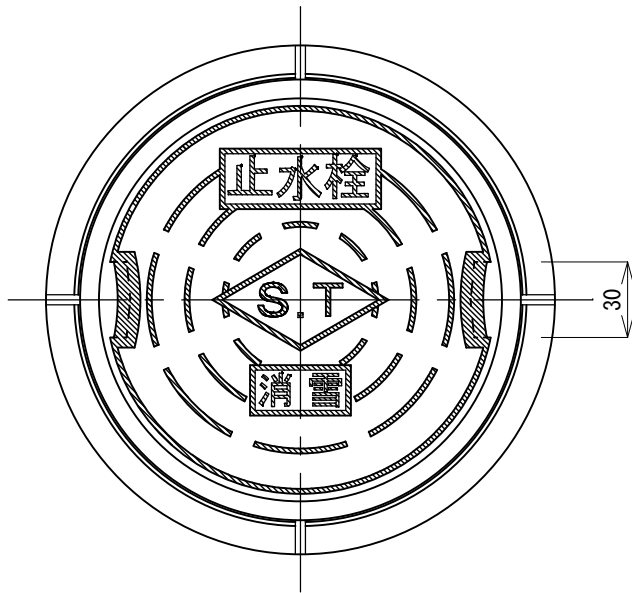

品番	品名	材質
①	蓋版	SCS13
②	受枠	SCS13
③	連結チェーン	SUS304

名	SUS 止水栓ボックス			
称				
仕				
様	接続管	HIVP-150	SGP-150	
縮	S=1/3	作成者	江尻	承認者
尺			佐藤	藤
<small>SNOW TECHNOLOGY</small> 株式会社 ユーテック				