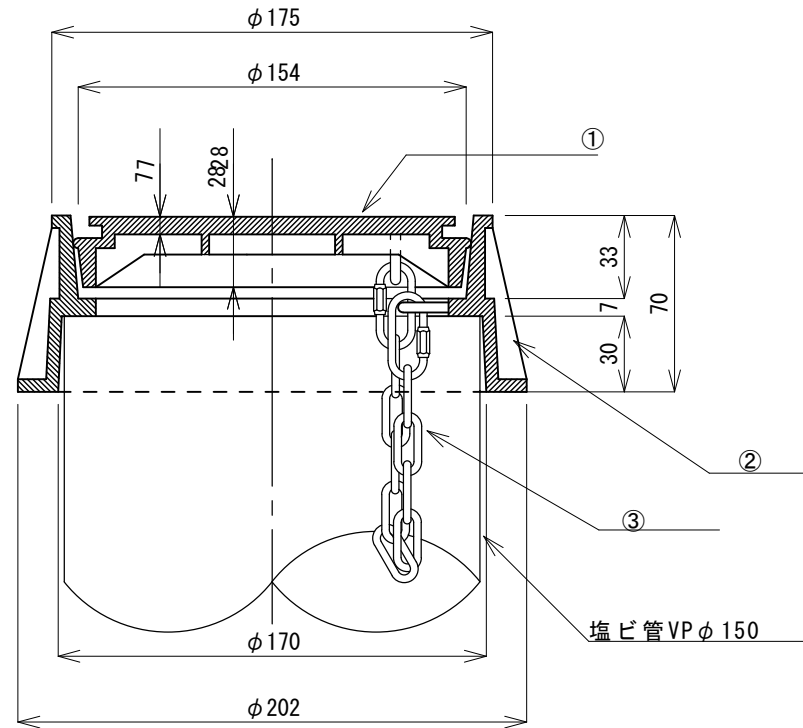

品番	品名	材質
①	蓋版	SCS13
②	受枠	SCS13
③	連結チェーン	SUS304

名	SUS 止水栓ボックス			
称				
仕				
様	接続管	HIVP-150	SGP-150	
縮	S=1/3	作成者	江尻	承認者
尺			佐藤	藤
<small>SNOW TECHNOLOGY</small> 株式会社 ユーテック				